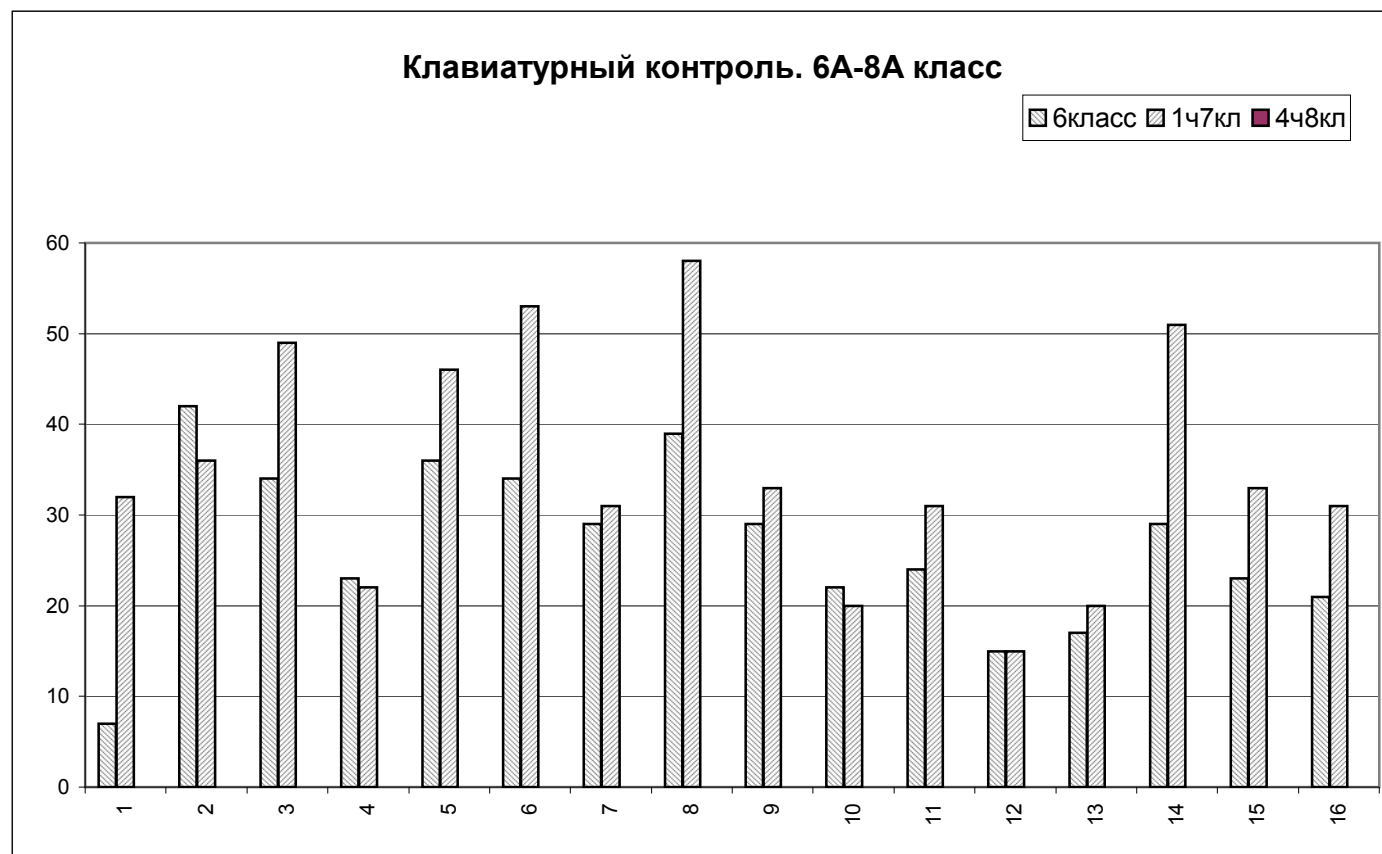

Группа А		I ч	II ч	III ч	IV ч	Год	1 четверть					2 четверть					3 четверть					4 четверть					4 ч.	Ср. 6.2	СБ Год	б/клас	1ч7кл	4ч8кл														
1	Богацкая Вероника	4	5	6	7	6		8	2		3		4	5	3	4		5	3	4		5	7	7		7	4	8	7	4	5	8	6	6	6	3	9	8	6,57	5,72	5,50	7	32			
2	Дубино Полина	5	7	7	7	7		3	6	5			5	4	8	7	7	5	10	6	7					8	5	9	8	8	7	6	7	8	5	9			7,14	6,72	6,50	42	36			
3	Колбасич Татьяна	6	6	7	7	7	10	5	6	5	4		5	5	7	6	6	4	9	6	8	4				8	9		8	7	5	8	4	5	8	5	8	8			6,57	6,41	6,50	34	49	
4	Судинкова Маргарита	5	5	6	4	5		3	5	6	3		6	3	4	5		3	9	6	8	4				6	3		8	4	5	7		4	5	2	3			4,20	4,87	5,00	23	22		
5	Товстик Владислав	6	5	7	6	6	8	4	4	6	4	8	5	3	5	4	6	4	10	6	7					8	5	8	8	5	5	8	5	6	5	4	8			6,00	5,89	6,00	36	46		
6	Шаробайко Виталий	5	5	5	5	5		5		4	6	4	3		4		4	9	6							7	5			4	4		5			4			4,50	4,93	5,00	34	53			
7	Шипко Александра	4	4	5	5	5		3	3		3	6	4	5	4	2							5				5	4	3	5	6		3	5			4	6			4,50	4,22	4,50	29	31	
8	Шуневич Диана	5	6	7	7	6		4	2	6	5		6	4		4	5	7	10	6	8					8	5	8	8	5	5	4	5	7	5	10	8			6,50	6,04	6,25	39	58		
Средний балл:		5,000	5,375	6,250	6,000	5,875		4,375	4,000	5,600	3,714	6,667	4,875	4,000	5,167	4,500	6,000	4,429		5,857	5,000					7,125	5,000		7,143	5,250	5,250	7,800	4,857	5,286	6,500	6,600	4,000		7,143							
Группа Б		I чв	II чв	III чв	IV чв	Год	1 четверть					2 четверть					3 четверть					4 четверть					4 ч.	Ср. 6.2	СБ Год	б/клас	1ч7кл	4ч8кл														
1	Антух Олег	4	5	6	7	6		6	4	3	3	4	5	3	4	7	5	6	6	5		5	7	8	6	4		8	3	5	6	6	5	6	9	9					6,83	5,48	5,50	29	33	
2	Дехтярёнок Екатерина	3	3	4	4	4		3	2	3	2	3		3	2	3	4	2	5	4	6	5	3		4	3	5	3	4	2	5	3	4			2		5	5			4,00	3,52	3,50	22	20
3	Климентёнок Виктория	3	5	4	5	4		4	3	2	2		4	3	3	4	5	4	8	3	6	4	5		4	4		4	5	2	5			4	6	3	5					4,60	4,08	4,25	24	31
4	Лешкевич Полина	3	3	3	3	3		4	2	3	4			3	3	4	4	2		3	4	3	3		3	1	3	2	2	1	5	4	4	2			2	3			3,33	2,96	3,00	15	15	
5	Ломыш Артём	3	3	3	3	3		4			2	3	2	2	1	3	3		5	3	3	5	2			3		5	3	3		3	2		3	2	6			3,20	3,09	3,00	17	20		
6	Петух Александр	4	5	5	5	5			3	1	3	3	7	3		4			8			5	5			4	4	7		4	2	4	6			5	6			4,50	4,50	4,75	29	51		
7	Садовская Анастасия	3	4	4	4	4		3		3	3	3	3	3	4		3	4	6	5	7	4	3		4	4	4	4	4	2	7	6	4	3		2	3			4,17	3,96	3,75	23	33		
8	Шарапенко Наталья	5	5	5	6	5		4	3	5	4		7	4	4	5	4	5	6	4	7	5	7		7	5		4	3	5	9	3	6		5	3	6	7			5,57	5,07	5,25	21	31	
Средний балл:		3,500	4,125	4,250	4,625	4,125		4,000	2,833	2,833	2,875	3,333	4,667	3,000	3,000	4,286	4,000	4,727	3,833	6,286	3,857	5,500	4,429	4,375		3,500		4,625	3,429	2,857	5,857	3,857	4,143	4,200	6,667	3,667		4,714								
Средний балл класса:		4,250	4,750	5,250	5,313	5,000		4,200	3,462	4,091	3,267	5,000	4,786	3,500	4,000	4,400	4,727	4,154	7,929	4,857	6,385	4,600	4,375		4,250		5,800	4,400	4,133	6,667	4,357	4,714	4,857	6,625	3,846		5,929									
							КЛР1-1	КЛР1-2	КЛР1-3	КЛР1-4	КЛР1-5	КЛР1-7	КЛР1-8	КЛР1-9	КЛР1-10	ПР	КЛР2-1	КЛР2-2	КЛР2-3	КЛР2-4	КЛР2-5			КЛР2-7	КЛР2-9	КР(п)	КР(к)	КЛР3-2	КЛР3-3	КЛР3-4	КЛР3-5	КЛР3-5	КЛР3-6		КЛР3-7