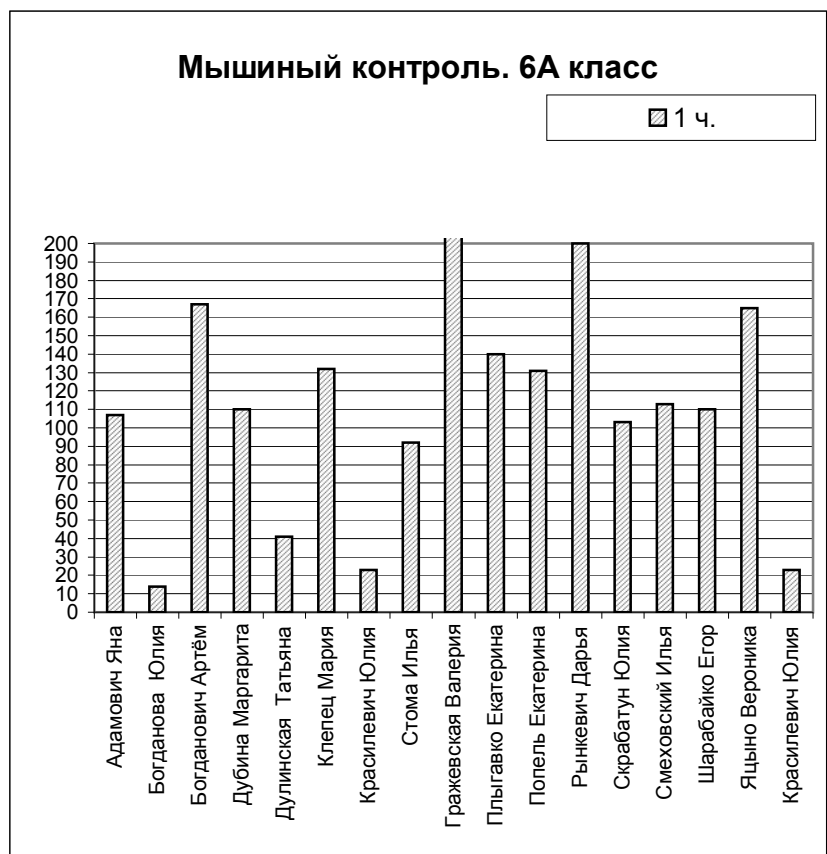

4 ч.	Ср. балл2	СБ год	мышь 1 ч.	клавиатура 1 ч.	мышь 2 ч.	клавиатура 2 ч.	мышь 4 ч.	клавиатура 4 ч.
9,00	7,58	7,75	107	38	36	25		
3,67	4,05	4,00	14		16	19		
5,29	5,57	5,75	167	32	36			
9,57	9,00	9,50	110	43	49			
6,50	5,88	6,25	41	19	24			
8,63	7,79	8,00	132	38	40			
			23	14				
4,83	5,55	5,75	92	24	24			

4 ч.	Ср. балл2	СБ год	мышь 1 ч.	клавиатура 1 ч.	мышь 2 ч.	клавиатура 2 ч.	мышь 4 ч.	клавиатура 4 ч.
9,80	9,25	9,25	310	55	62			
9,14	8,52	8,50	140	53	65	64		
9,43	8,75	8,75	131	56	63	73		
9,00	8,89	8,75	200	54	57			
8,67	8,23	8,50	103		25	13		
4,00	5,38	5,50	113	18	24			
6,25	6,87	7,00	110	54	61			
8,17	7,52	7,50	165	25	40	57		
3,00	3,85	3,75	23	14	42