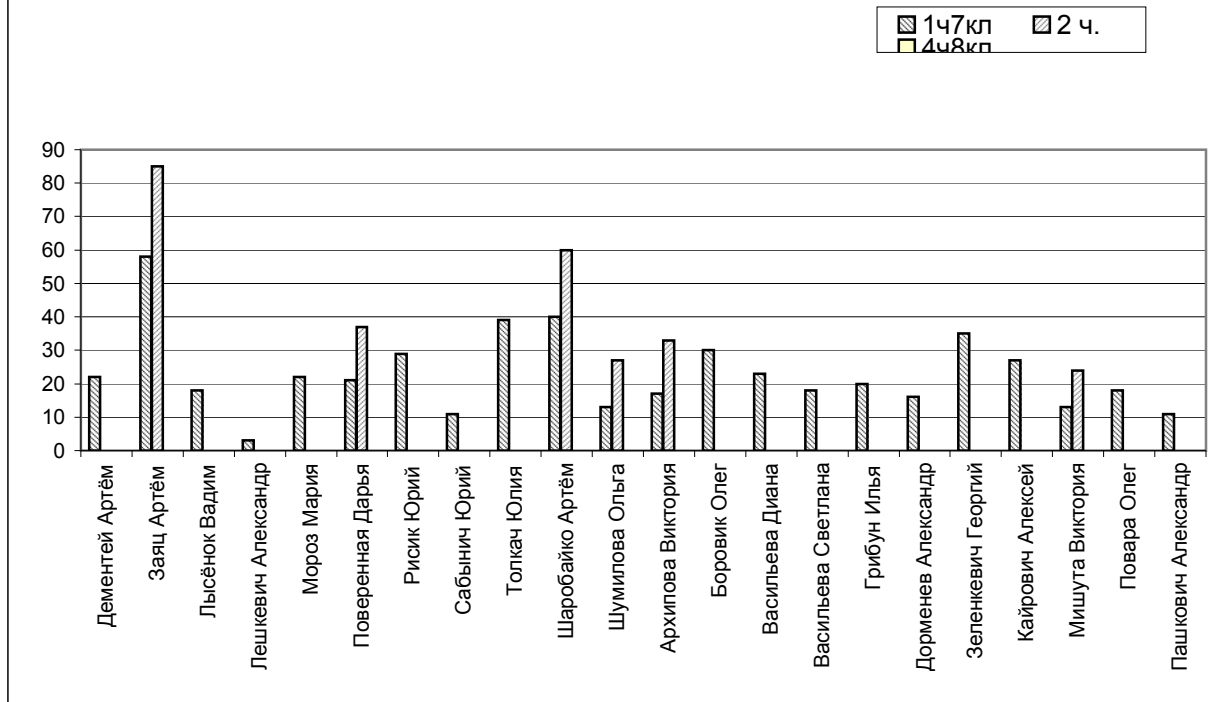

Клавиатурный контроль. 7Б-8Б классы