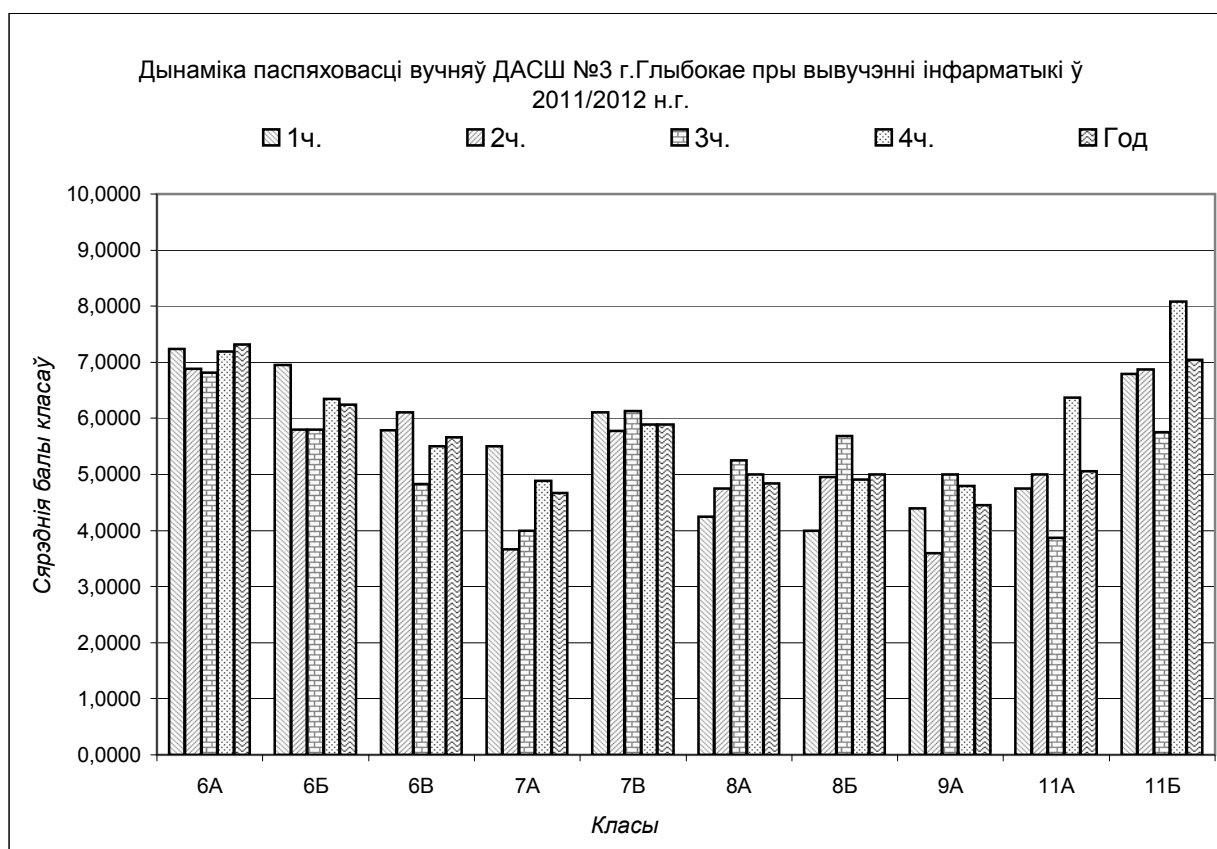

Динаміка паспяховасці вывучэння інфарматыкі вучнямі ДАСШ №3 г.Глыбокае,
2011/2012 н.г.

Клас	Сярэднія балы класаў				
	1 перыяд	2 перыяд	3 перыяд	4 перыяд	Год
6А	7,2353	6,8824	6,8125	7,1875	7,3125
6Б	6,9500	5,8000	5,8000	6,3500	6,2500
6В	5,7895	6,1053	4,8333	5,5000	5,6667
7А	5,5000	3,6667	4,0000	4,8889	4,6667
7В	6,1111	5,7778	6,1250	5,8889	5,8889
8А	4,2500	4,75	5,25	5	4,84375
8Б	4,0000	4,9545	5,6818	4,9091	5,0000
9А	4,4	3,6	5	4,8	4,45
11А	4,7500	5,0000	3,8750	6,3750	5,0625
11Б	6,7917	6,8750	5,7500	8,0833	7,0417

31.05.2012 г.

Настаўнік:

/Сасімовіч І.Я./