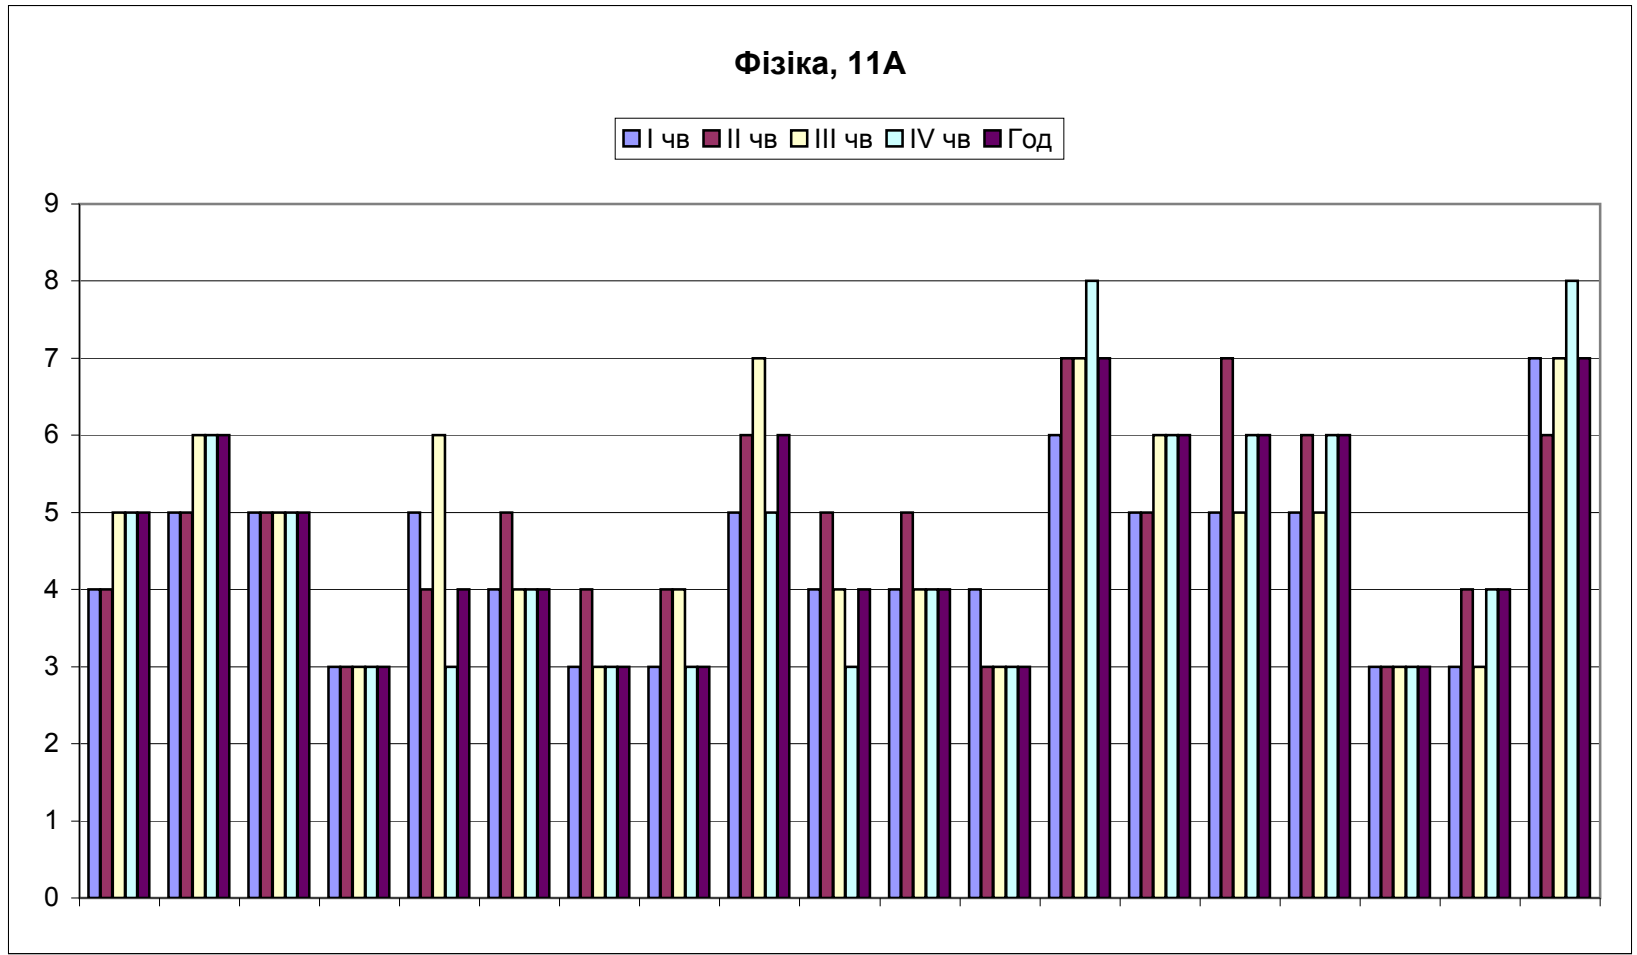

2013/14 н.г., 11А, фізіка

Вучн	I чв	II чв	III чв	IV чв	Год	1 чвэрць				2 чвэрць				3 чвэрць				4 чвэрць				Сярэдн. (без КР)	Сярэдн. (з КР)	СБ чв.	СБ год						
1	4	4	5	5	5	4	5	3	3	3	2	3	5	3	5	9	6	3	5	4	6	3	4	5	5	4,50	4,00	4,50	4,26		
2	5	5	6	6	6	5	5	4	4	4	5	4	5	4	7	9	8	4	7	7	3	8	5	5	5,50	4,50	5,50	5,43			
3	5	5	5	5	5	5	7	3	4	5	4	4	6	3	3	9	5	4	3	5	6	5	8	4	6	4	5,20	4,75	5,00	4,92	
4	3	3	3	3	3	3	3	3	3	3	3	2	1	3	4	3	2	1	3	4	3	4	3	2	3	2,50	2,00	3,00	2,94		
5	5	4	6	3	4	5	4	4	4	6	3	4	3	5	4	2	9	8	6	3	4	3	2	3	4	3,00	3,00	4,50	4,25		
6	4	5	4	4	4	4	4	5	3	3	5	4	5	4	4	9	5	4	3	3	4	2	4	4	3	4,00	4,00	4,25	4,30		
7	3	4	3	3	3	3	3	3	2	3	2	4	2	6	1	3	9	2	1	4	4	3	3	3	3	3,00	3,00	3,25	3,22		
8	3	4	4	3	3	3	3	4	3	2	3	4	3	3	3	9	8	2	4	3	5	4	3	3	2	3,00	3,00	3,50	3,65		
9	5	6	7	5	6	6	6	4	3	5	6	4	3	5	8	9	9	7	5	5	4	7	3	5	6	5	5,20	4,38	5,75	5,83	
10	4	5	4	3	4	4	4	3	4	4	5	6	3	3	1	9	6	2	3	6	4	2	3	4	4	3,00	3,00	4,00	4,12		
11	4	5	4	4	4	3	4	4	4	4	5	3	2	2	9	3	4	3	6	6	4	3	4	3	5	3,80	3,50	4,25	4,13		
12	4	3	3	3	3	3	3	4	4	4	2	1	1	3	9	8	5	6	9	2	3	1	3	3	3	2,50	2,67	3,25	2,94		
13	6	7	7	8	7	6	7	4	4	9	6	5	10	7	4	5	10	8	5	6	9	10	7	6	6	8,00	7,20	7,00	6,88		
14	5	5	6	6	6	5	7	4	3	3	5	5	6	5	2	4	9	8	4	4	9	6	3	9	4	5,50	4,50	5,50	5,30		
15	5	7	5	6	6	4	5	4	4	6	5	8	5	8	6	8	9	6	5	5	8	4	4	4	6	5,57	4,92	5,75	5,81		
16	5	6	5	6	6	3	7	4	6	3	4	3	6	5	7	9	8	4	3	6	3	4	6	3	9	5,57	4,50	5,50	5,21		
17	3	3	3	3	3	2	3	2	4	3	3	2	3	5	2	2	9	3	3	3	4	2	3	3	4	3,17	3,10	3,00	3,18		
18	3	4	3	4	4	3	3	2	3	3	2	3	3	3	2	9	8	9	3	3	4	3	4	3	4	3,80	3,50	3,50	3,35		
19	7	6	7	8	7	5	7	6	5	9	4	6	7	5	4	9	8	9	7	6	6	9	6	5	9	6	7,71	6,58	7,00	6,76	
20						3																									
ал:	4,368	4,789	4,737	4,632	4,684	4,067	4,563	3,667	3,632	4,267	3,333	5,188	3,000	4,176	7,417	3,857	3,368	4,833	4,182	4,556	3,316	4,611	4,000	4,449	4,005						
	ПР1-1	ЛР1	ПР1-2	КР1	ПР2-1	КР2	ЛР2	ПР3-1	ЛР3	ЛР4	ПР3-2	КР3	ПР4	ПР5	ЛР5	КР4	ПР7-1	ПР7-2													