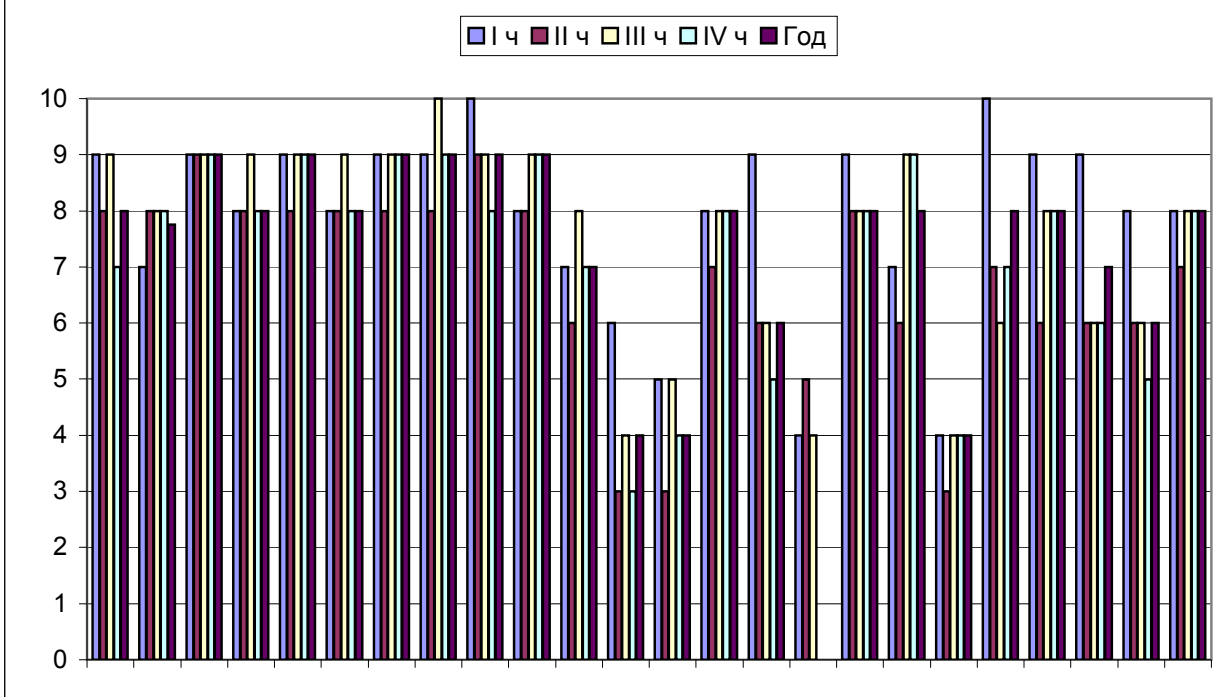

И.:	8,250	7,583	8,500	7,833	8,063	10,000	7,818	9,000	7,889	8,900	8,000	9,400	#####	8,500	8,000	7,909	5,600	6,625	7,500	7,455			7,333	9,000	9,100	9,000	9,000	8,000	8,333	9,000	7,750	9,182	6,833	5,667	9,250	8,875	7,714	8,857

упп.	I ч	II ч	III ч	IV ч	Год	1 четверть					2 четверть					3 четверть					4 четверть					4 ч.	4-КР	СБ	СБ Год																							
						1	2	3	4	5	1	2	3	4	5	1	2	3	4	5	1	2	3	4	5																											
1	5	3	5	4	4		5		3	6	6			3		3	3						4		8		3	3	4		3	3									3,75	3,75	4,13	4,25								
2	8	7	8	8	8	8	7	9	9	7	5		8	10	5	7		6	7			9	9		7	8	8	8	7	8	10	8	6	6									8,00	8,00	7,65	7,75						
3	9	6	6	5	6	8	10		8				9	9	9		6		3					5	6	7			4	7	4	6												5,25	5,25	6,57	6,50					
4	4	5	4			5			3	4			4	8		5	3							4	3																			####	####	4,33	4,33					
5	9	8	8	8	8	9	10	10	9		5	10		9	6	9	8	8	7			10	8	8	7	7	8		8	6	8	7	8	9												8,17	8,25	8,12	8,25			
6	7	6	9	9	8		8	10			4		7		4		5	8				10	9	9	9	8		8	10	9	10	7	9													8,75	8,75	8,00	7,75			
7	4	3	4	4	4		5		3	4	3			4	3	3	2					7		4	3	3	3	3	3	4	6	2	4													4,00	4,00	3,67	3,75			
8	10	7	6	7	8		10				8	10	10	9	4	9		7		4			4	4		4	6	7	10	5	6	5	4														6,57	5,95	6,91	7,50		
9	9	6	8	8	8		10		8	8				5	6	6	5					9	9		7	9	7		8	8	6	8	8														7,80	7,67	7,53	7,75		
10	9	6	6	6	7	9	9	9	8	9	7	10		5	6	8		3		9				6		4	8		7	6	3	5																6,33	5,75	7,05	6,75	
11	8	6	6	5	6		9	9	7	8	8			8	5		3	4		8			6		4	5	7	6		4		4	4															4,60	4,50	6,00	6,25	
12	8	7	8	8	8	7			8	8				9		8		5	7				8		8	10	7		8	8	10	6																	8,00	7,50	7,80	7,75

И.:	7,500	5,833	6,500	6,545	6,818		8,300	9,400	6,600	6,750	5,750	10,000	7,600	7,182	4,833	6,556	4,400	5,000	7,250	6,000			9,500	7,222	7,111	7,000	6,100	6,667	6,200	5,200	6,429	8,250	6,273	7,778	5,091	5,800			8,750	6,500
С.:	7,875	6,708	7,500	7,217	7,467		8,048	9,167	7,211	7,944	6,875	9,625	7,600	7,810	6,733	7,300	5,000	5,684	7,375	7,067			9,500	7,222	7,111	7,000	7,600	7,833	7,250	7,125	7,308	8,786	7,043	8,550	6,000	5,727			8,833	7,273

Информатика, 10А