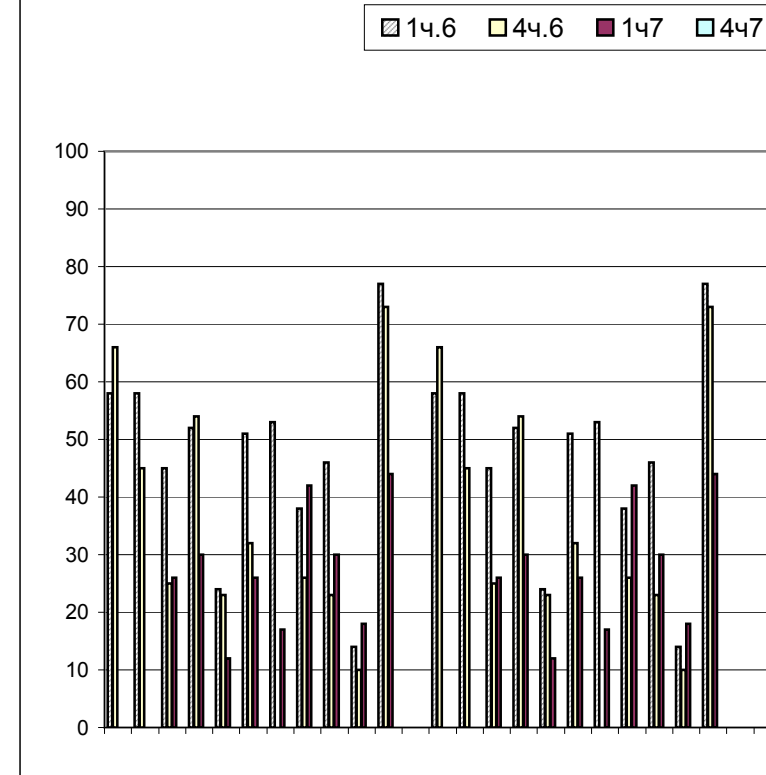

Клавиатурный контроль. 7А класс