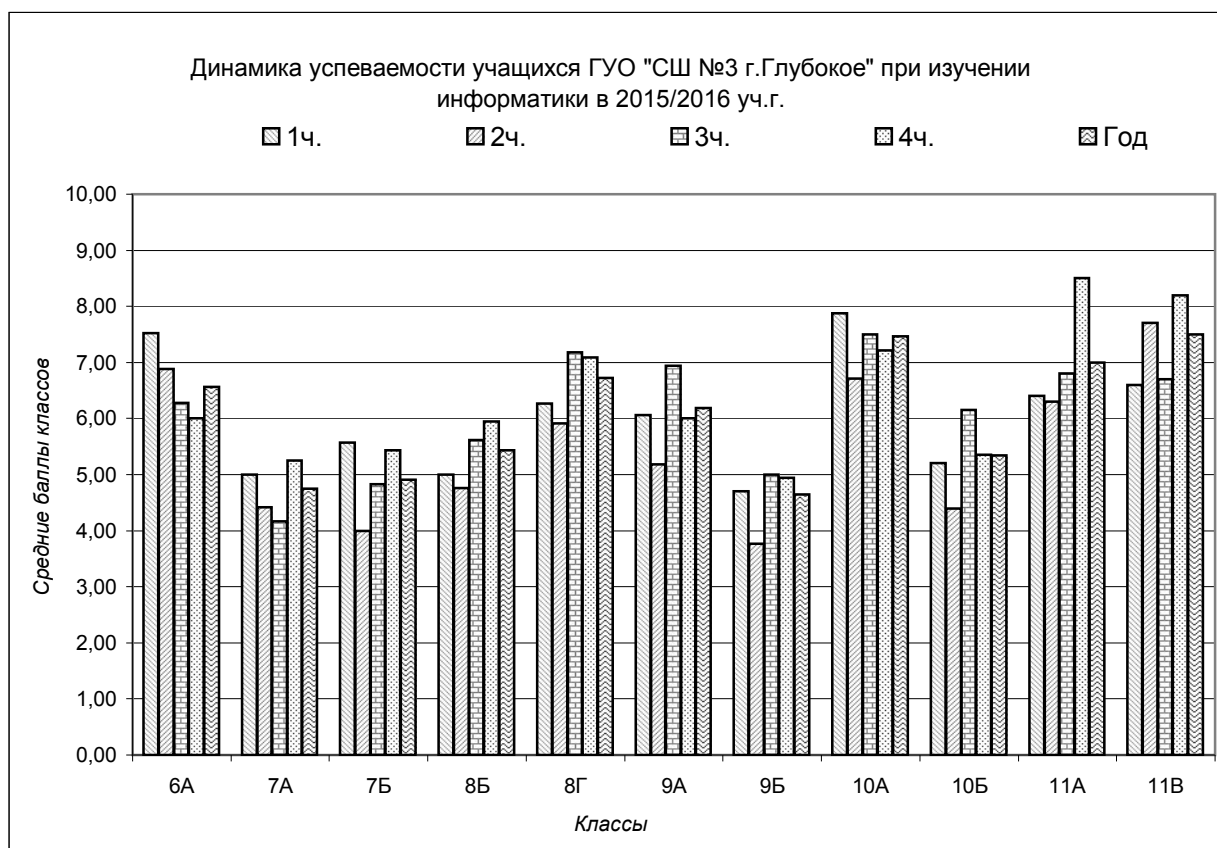

Динамика успешности изучения информатики учащимися ГУО "СШ №3 г.Глубокое",
2015/2016 уч.г.

Класс	Средние баллы классов				
	1 период	2 период	3 период	4 период	Год
6А	7,52	6,88	6,28	6,00	6,56
7А	5,00	4,42	4,17	5,25	4,75
7Б	5,57	4,00	4,83	5,43	4,91
8Б	5,00	4,76	5,62	5,95	5,43
8Г	6,27	5,91	7,18	7,09	6,73
9А	6,06	5,19	6,94	6,00	6,19
9Б	4,71	3,76	5,00	4,94	4,65
10А	7,88	6,71	7,50	7,22	7,47
10Б	5,20	4,40	6,15	5,35	5,34
11А	6,40	6,30	6,80	8,50	7,00
11В	6,60	7,70	6,70	8,20	7,50

31.05.2016 г.

Учитель:

/Сасимович И.Е./