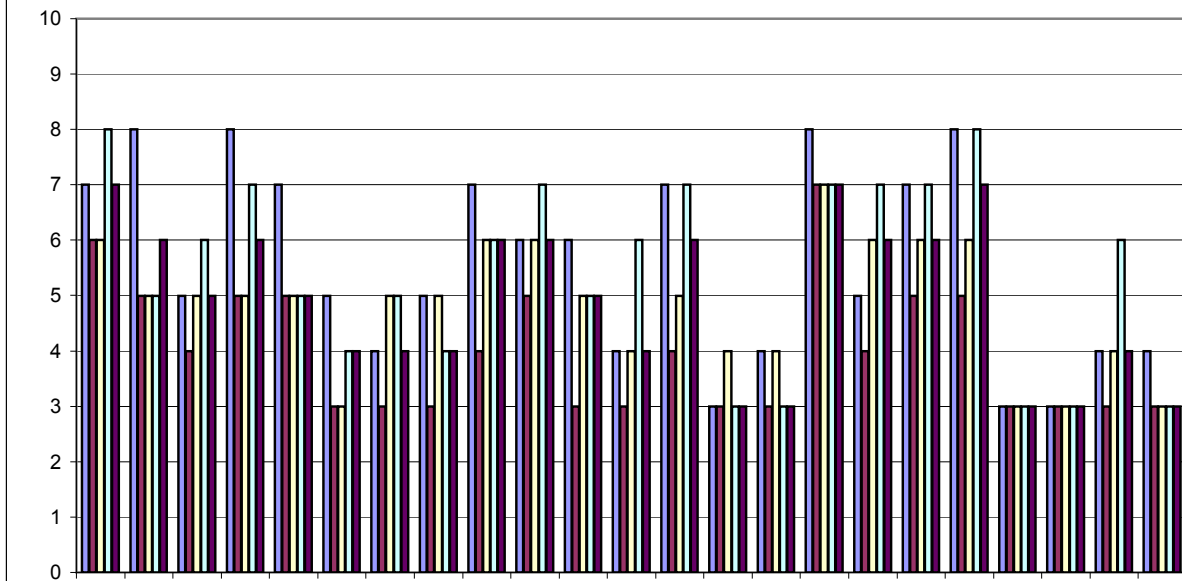

4 ч.	Ср. бал2	СБ	СБ год	1ч.6	4ч.6	1ч7	4ч7
7,71	7,42	6,57	6,75	50	40	54	
5,33	5,60	5,52	5,75	82	78	65	
6,00	6,00	5,05	5,00	48	33	26	
6,86	6,50	6,05	6,25	81	90	76	
5,43	5,67	5,26	5,50	68	72	67	
4,00	4,38	3,89	3,75		7	27	
5,00	4,60	4,21	4,25	28	36	16	
3,80	3,50	4,16	4,25	17	28	17	
5,75	5,50	5,24	5,75	41	33	28	
7,20	6,75	5,90	6,00	69	58	47	
5,33	5,60	4,57	4,75	56	33	45	

4 ч.	Ср. бал2	СБ	СБ год	1ч.6	4ч.6	1ч7	4ч7
5,57	5,75	4,19	4,25	25	28	19	
6,67	6,40	5,87	5,75	23	27	39	
3,17	3,50	3,21	3,25	21	25	29	
3,20	2,38	3,35	3,50	23	19	41	
7,17	7,10	7,24	7,25	50	48	33	
6,57	6,33	5,26	5,50	23	33	40	
7,00	6,14	6,07	6,25	21	21	26	
8,00	7,58	6,59	6,75	24	44	39	
3,00	2,58	2,91	3,00	22	25	18	
3,00	3,00	2,73	3,00	16	22	12	
5,71	5,42	4,15	4,25	38	44	44	
3,13	3,07	2,86	3,25				

Успеваемость. 7Б класс

■ I ч. ■ II ч. ■ III ч. ■ IV ч. ■ Год

Клавиатурный контроль. 7Б класс