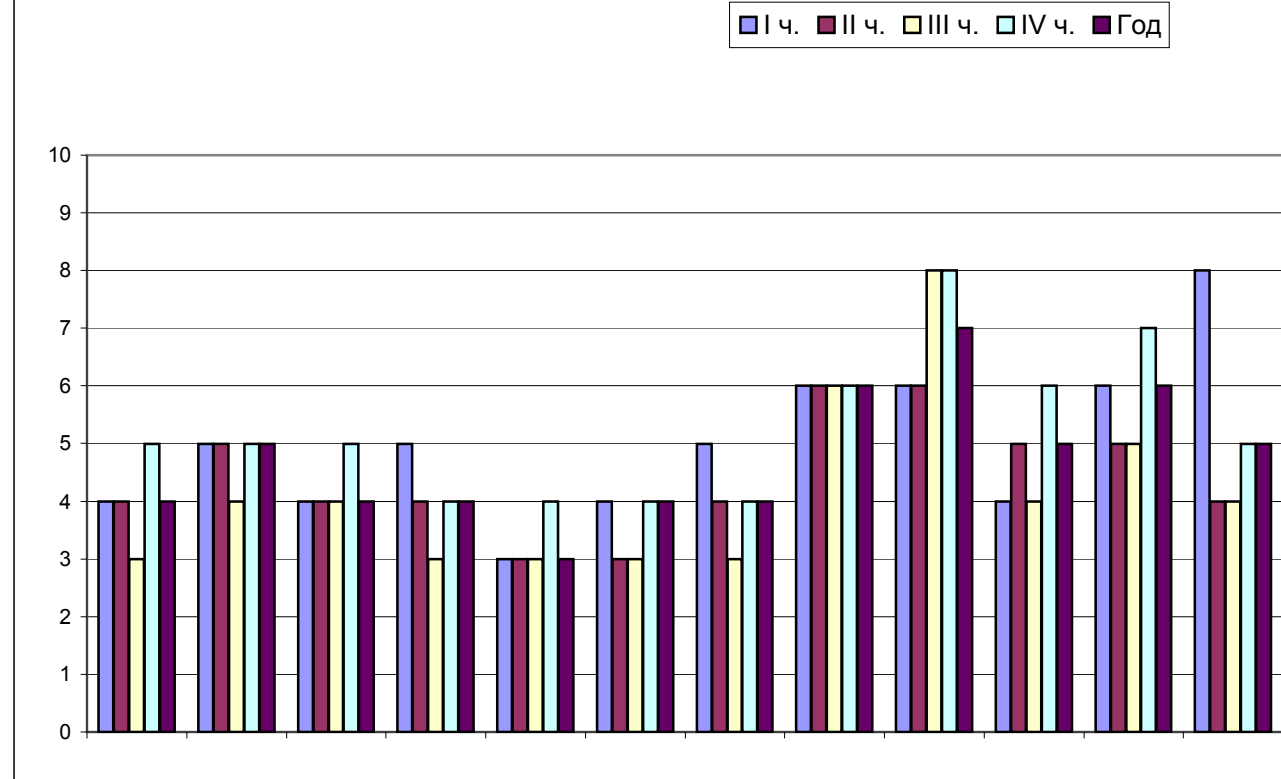

2015/16 уч.г., 7А2, информатика

упп.	I ч.	II ч.	III ч.	IV ч.	Год	1 четверть					2 четверть					3 четверть					4 четверть																		
						6	5	2	1		4	8	1		4	4	2	4	3	2	2	3	5			2	7	4	5	6	5	5	2	4	6				
1	4	4	3	5	4		8	5	2	1		8	4	8	1		4	4	2	4	3	2	3	5			2	7	4	5	6	5	5	2	4	6			
2	5	5	4	5	5		8	4	2	3		8	6	8	3		4	3		4	3	2	3	3	3	4	5	7	6	6	4	4	5	5	3	5			
3	4	4	4	5	4		4		3	2		7		4	3			4					3			3			6	5	4	5	2	5	5				
4	5	4	3	4	4		5						4	5		3						3	2	1		3		2	6		5	5	5	5	1	4	4		
5	3	3	3	4	3		4	4	2	2		3	4	4	2		3	3	2			3	3	3	3	3	2		2	3	6		3	3	6	2	3		
7	4	3	3	4	4		3	4		3		4	4	4	2		2		1			3	1		2			3	7	4	4			3	4	3			
6	5	4	3	4	4		4	5	4	7		4	7	5	3		3	4	2			3		1	2	4		1	7	4		5	4	3	3	5			
8	6	6	6	6	6		7	6	9	5	4		4	7	7		5	5		6		4	4	6	4	6		6	8	9	7	8	5	6	7	6	6		
9	6	6	8	8	7		5	6	6		8	4	7	7	4		4	4	6	8	7	6	4	8	9	10	8	10	9	7	7	6		6	7	9	7	9	
10	4	5	4	6	5		3	6	5	3		3	4	5	5		4	4	4	6		4	3	4		3	5	6	7	7	6		5	6	6	4			
11	6	5	5	7	6		7	5	5	4	7	7	6	8	3		3	4	5	6		4	5		3			3	8	7	9	6	6	5	6	8	4	8	
12	8	4	4	5	5								5	6	4				1			3			3	5		4	3	7	6	6	6		5	3	5	5	5
Пл:	5,000	4,417	4,167	5,250	4,750		7,000	5,000	5,333	3,778	3,222	5,000	5,000	5,917	3,364	3,000	3,556	3,889	2,875	6,000	3,636	3,333	2,750	3,500	4,778	5,000	5,000	3,917	6,700	6,000		5,700	4,625	4,600	4,250	5,250	4,600	6,200	
	Тклав						КПР2-1	КПР2-2	КПР3-1	КПР3-2	КПР3-3	КПР3-4	КПР3-5	КПР3-6	КПР3-7	КПР3-8	КПР3-9	КПР3-10	КПР3-11	КПР3-12	КПР3-13	КПР3-13	КПР4-1	КПР4-3	КПР4-2	КПР4-3	КПР4-5	КПР4-6	КРт	КРк	КПР4-7	Тклав							

4 ч.	Ср. бал2	СБ	СБ год	клавиатура			
				1ч.6	4ч.6	1ч7	4ч7
4,63	4,08	3,92	4,00	58	66		
4,75	4,83	4,54	4,75	58	45		
4,57	4,25	4,06	4,25	45	25	26	
4,14	3,65	3,71	4,00	52	54	30	
3,83	3,88	3,12	3,25	24	23	12	
3,60	3,58	3,21	3,50	51	32	26	
4,00	4,00	3,91	4,00	53		17	
6,43	6,45	6,04	6,00	38	26	42	
7,63	7,75	6,86	7,00	46	23	30	
5,86	5,90	4,72	4,75	14	10	18	
6,56	6,71	5,63	5,75	77	73	44	
5,13	4,75	4,56	5,25				

клавиатура

Успеваемость. 7А класс