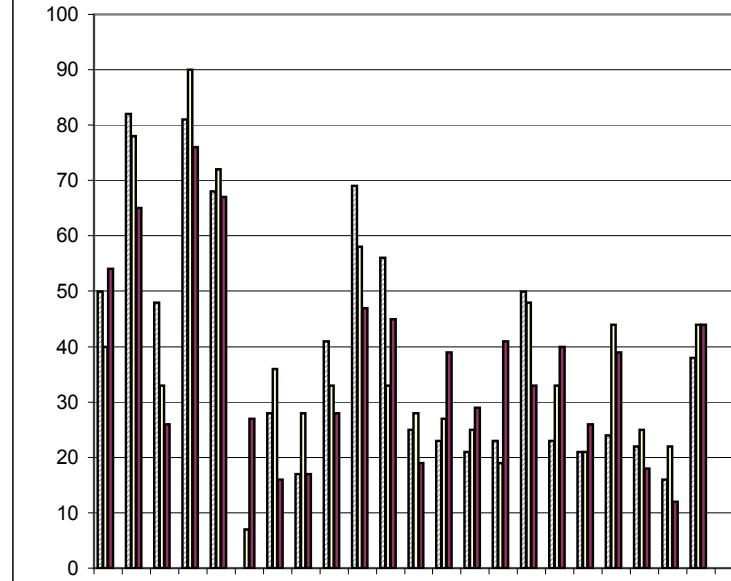

■ 1ч.6 ■ 4ч.6 ■ 1ч7 ■ 4ч7