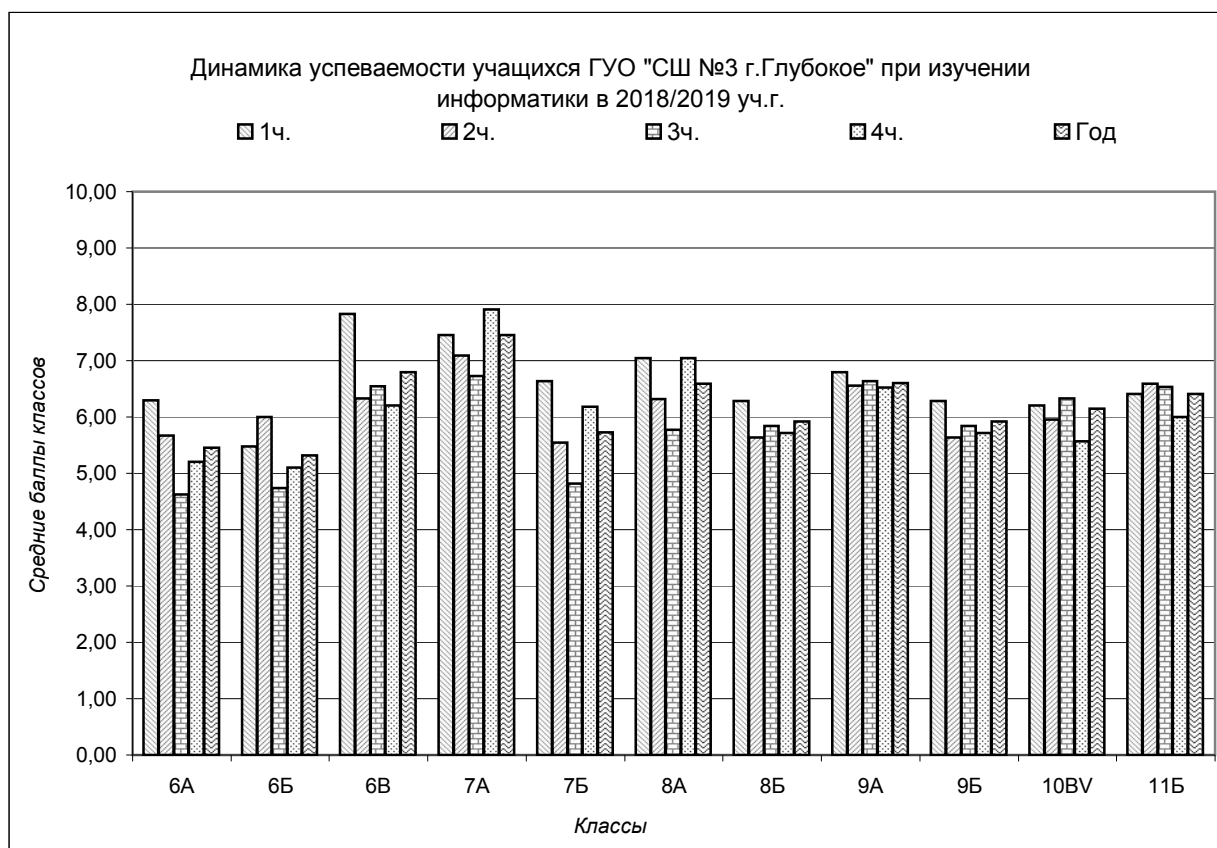

Динамика успешности изучения информатики учащимися ГУО "СШ №3 г.Глубокое",
2018/2019 уч.г.

Класс	Средние баллы классов				
	1 период	2 период	3 период	4 период	Год
6А	6,29	5,67	4,63	5,21	5,46
6Б	5,47	6,00	4,74	5,11	5,32
6В	7,83	6,33	6,54	6,21	6,79
7А	7,45	7,09	6,73	7,91	7,45
7Б	6,64	5,55	4,82	6,18	5,73
8А	7,05	6,32	5,77	7,05	6,59
8Б	6,28	5,64	5,84	5,72	5,92
9А	6,80	6,56	6,64	6,52	6,60
9Б	6,28	5,64	5,84	5,72	5,92
10BV	6,20	5,95	6,33	5,57	6,14
11Б	6,41	6,59	6,54	6,00	6,41

31.05.2019 г.

Учитель:

/Сасимович И.Е./